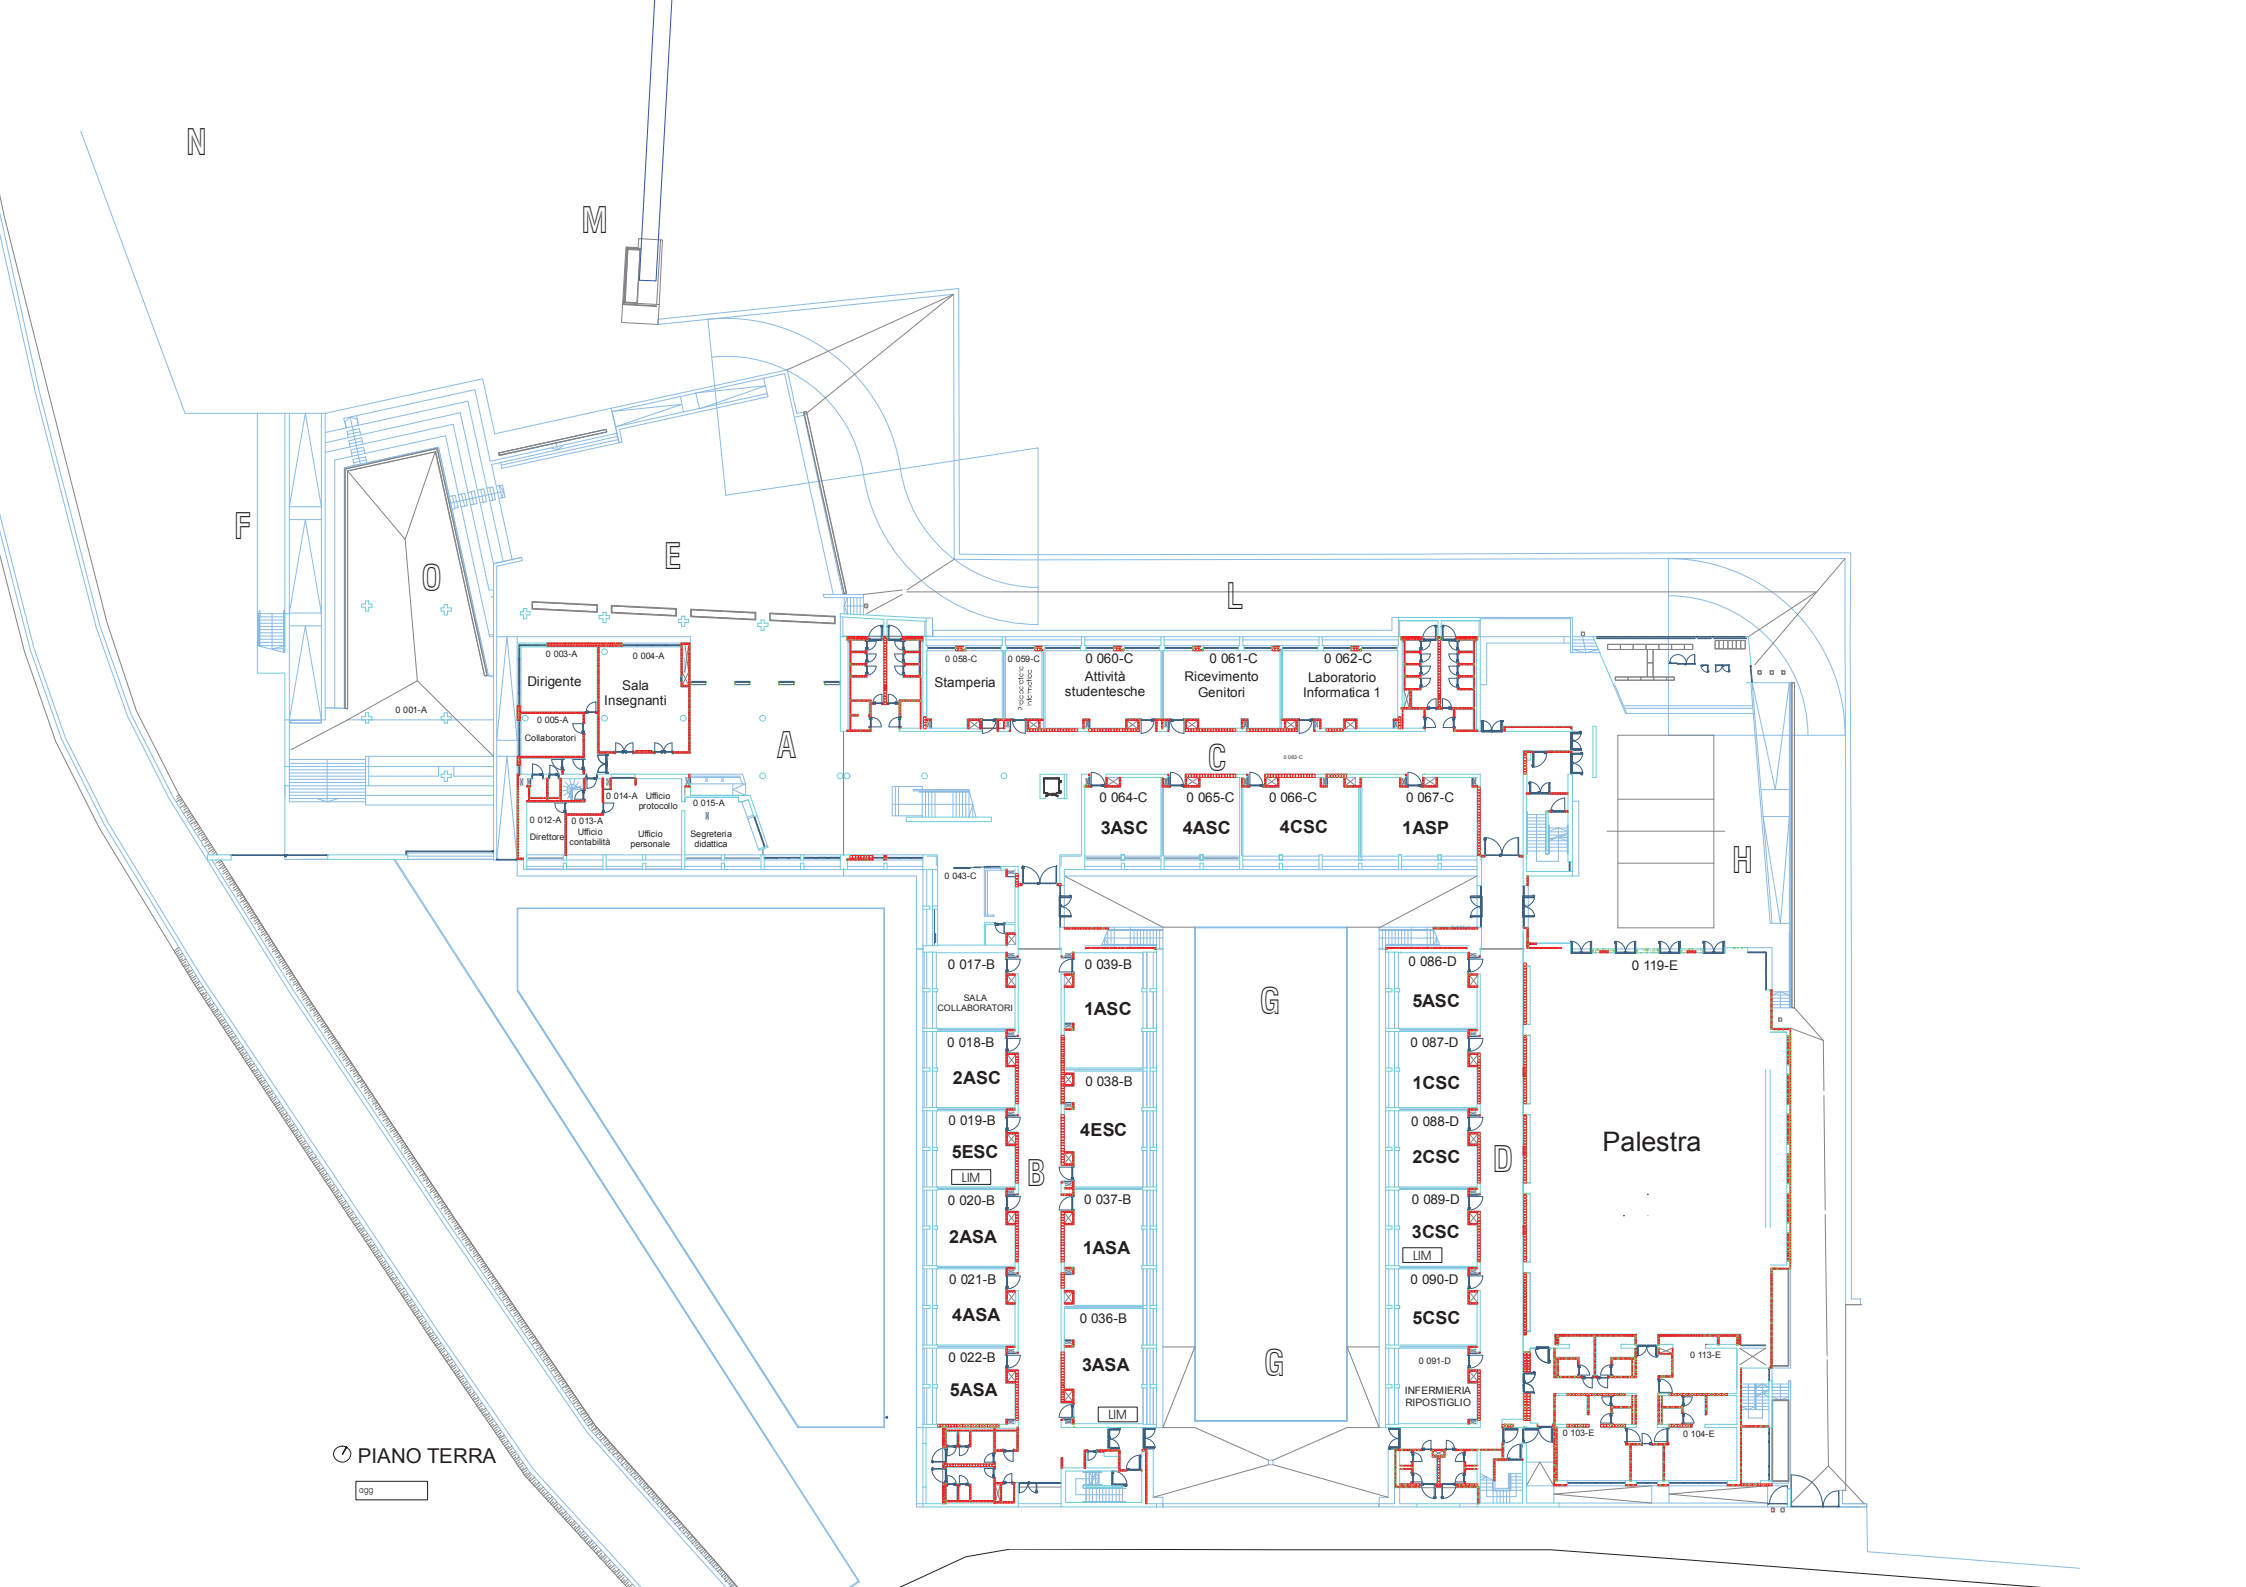

N

M

F

O

E

A

L

C

G

B

D

H

PIANO TERRA

0 00

0 003-A 0 004-A
Dirigente Sala
Insegnanti

0 005-A
Collaboratori

0 058-C 0 059-C
Stamperia

0 060-C
Attività studentesche

0 061-C
Ricevimento Genitori

0 062-C
Laboratorio Informatica 1

0 064-C 0 065-C 0 066-C 0 067-C
3ASC 4ASC 4CSC 1ASP

0 017-B
SALA COLLABORATORI

0 018-B
2ASC

0 019-B
5ESC

0 020-B
2ASA

0 021-B
4ASA

0 022-B
5ASA

0 039-B
1ASC

0 038-B

0 037-B
4ESC

0 036-B
1ASA

0 036-B
3ASA

0 086-D
5ASC

0 087-D
1CSC

0 088-D
2CSC

0 089-D
3CSC

0 090-D
5CSC

0 091-D
INFERMERIA RIPOSTIGLIO

0 119-E
Palestra

0 103-E 0 104-E

0 113-E