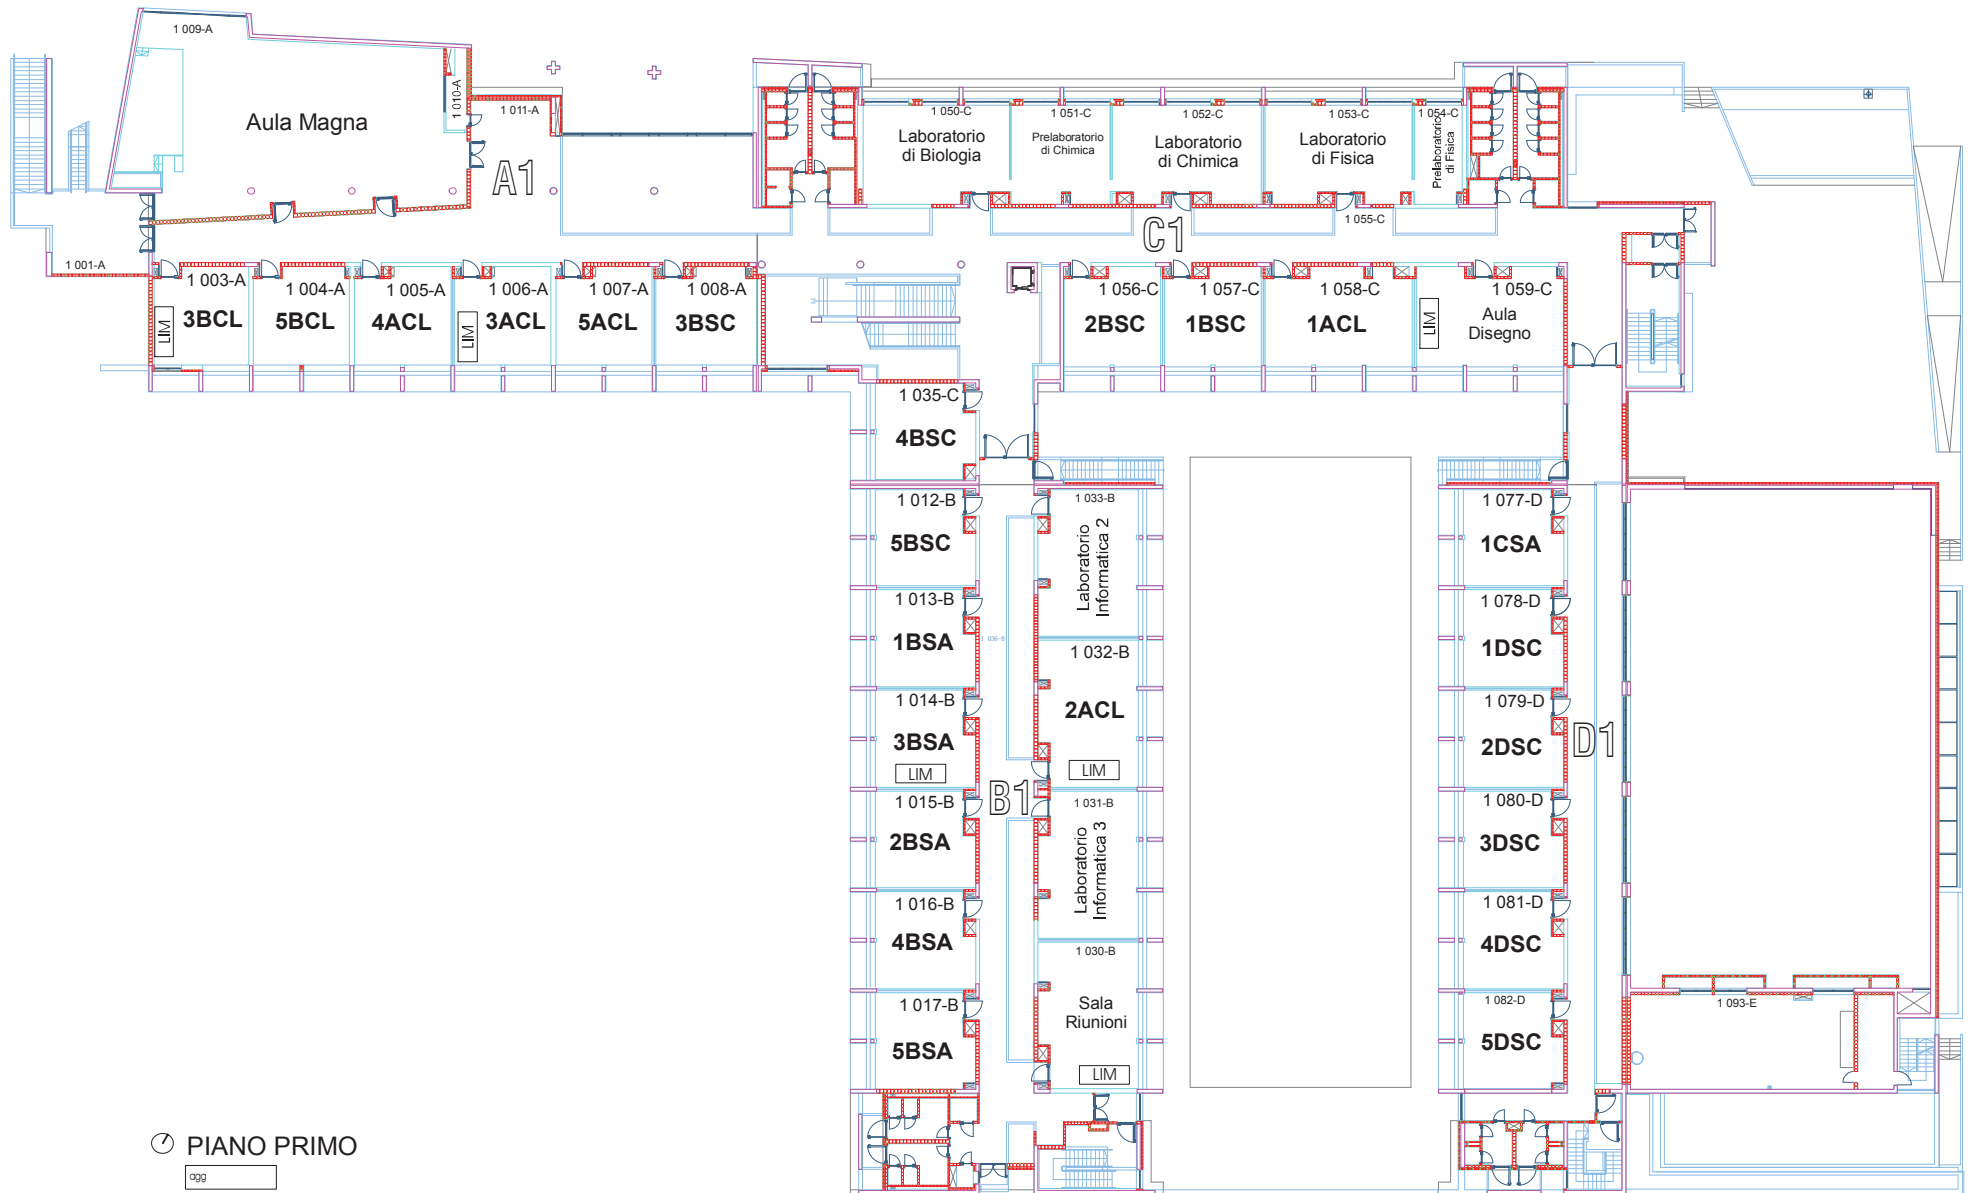

PIANO PRIMO

030