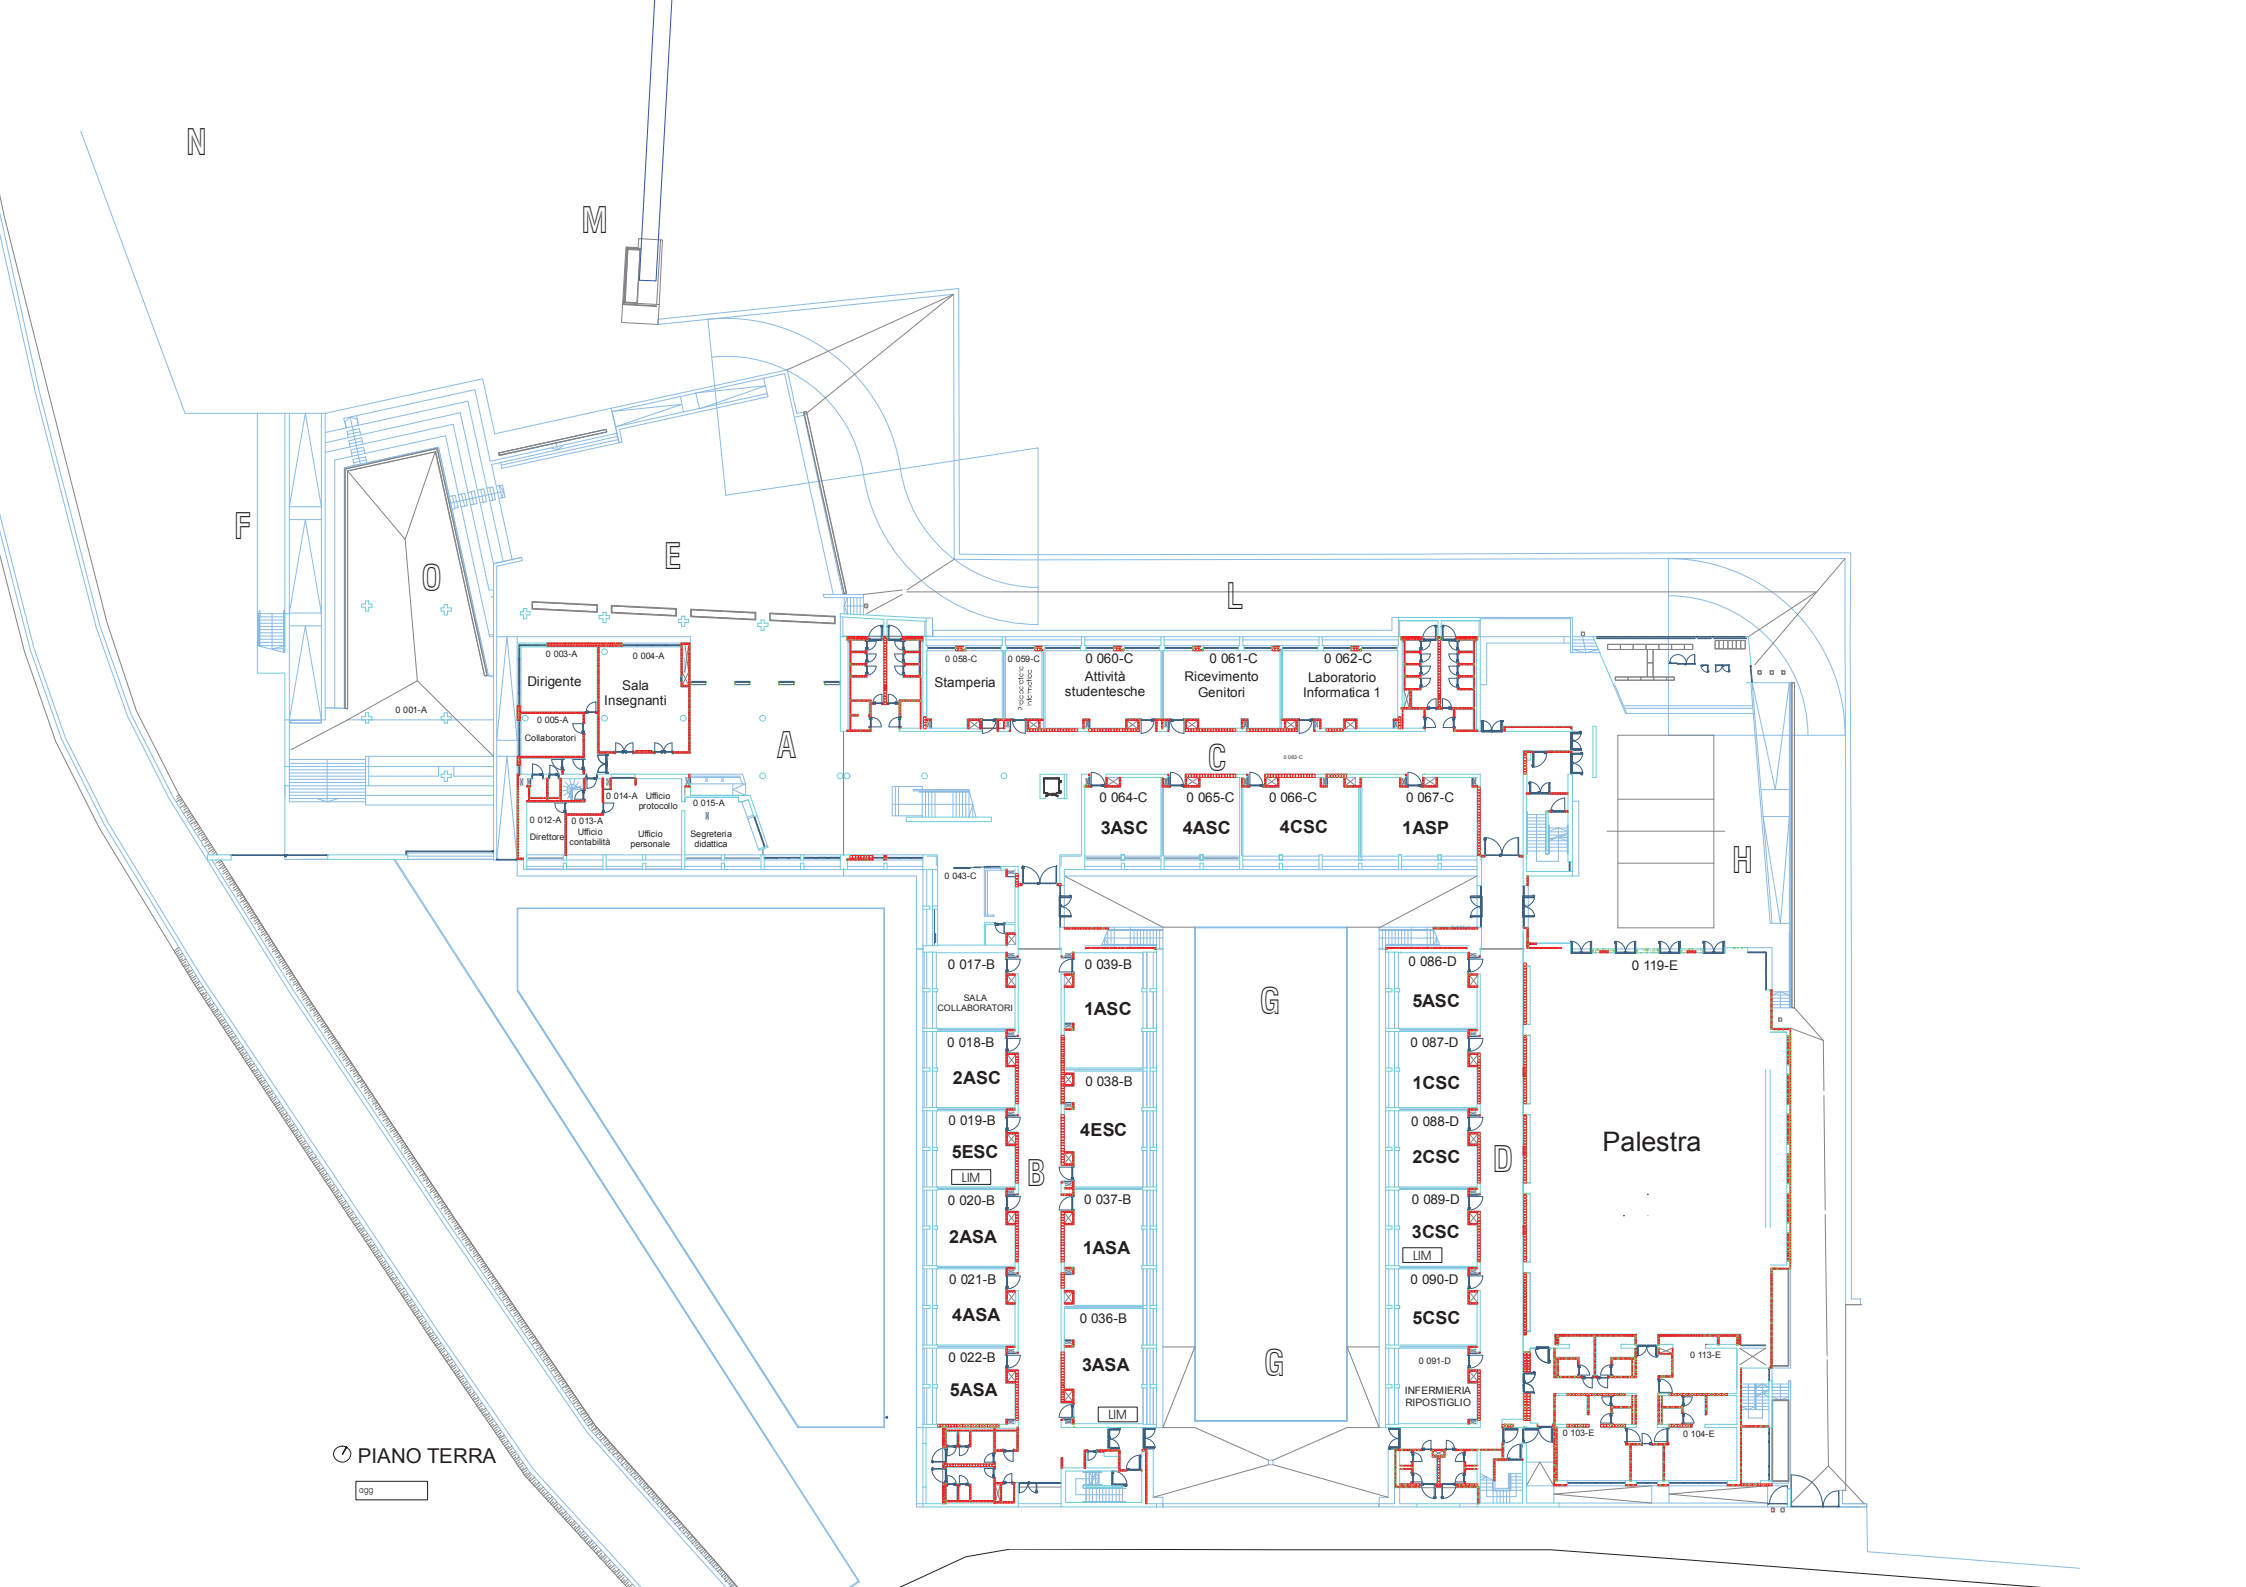

N

M

F

E

L

O

A

C

H

0 003-A 0 004-A
Dirigente Sala
Insegnanti

0 005-A
Collaboratori

0 058-C 0 059-C
Stamperia

0 060-C 0 061-C
Attività studentesche Ricevimento Genitori

0 062-C
Laboratorio Informatica 1

0 064-C 0 065-C 0 066-C 0 067-C
3ASC 4ASC 4CSC 1ASP

0 043-C

0 017-B
SALA COLLABORATORI

0 018-B
2ASC

0 019-B
5ESC

0 020-B
2ASA

0 021-B
4ASA

0 022-B
5ASA

0 039-B
1ASC

0 038-B

0 037-B
4ESC

0 036-B
1ASA

0 036-B
3ASA

G

G

0 086-D
5ASC

0 087-D
1CSC

0 088-D
2CSC

0 089-D
3CSC

0 090-D
5CSC

0 091-D
INFERMERIA RIPOSTIGLIO

0 103-E

0 104-E

0 113-E

0 119-E

Palestra

PIANO TERRA

0 00