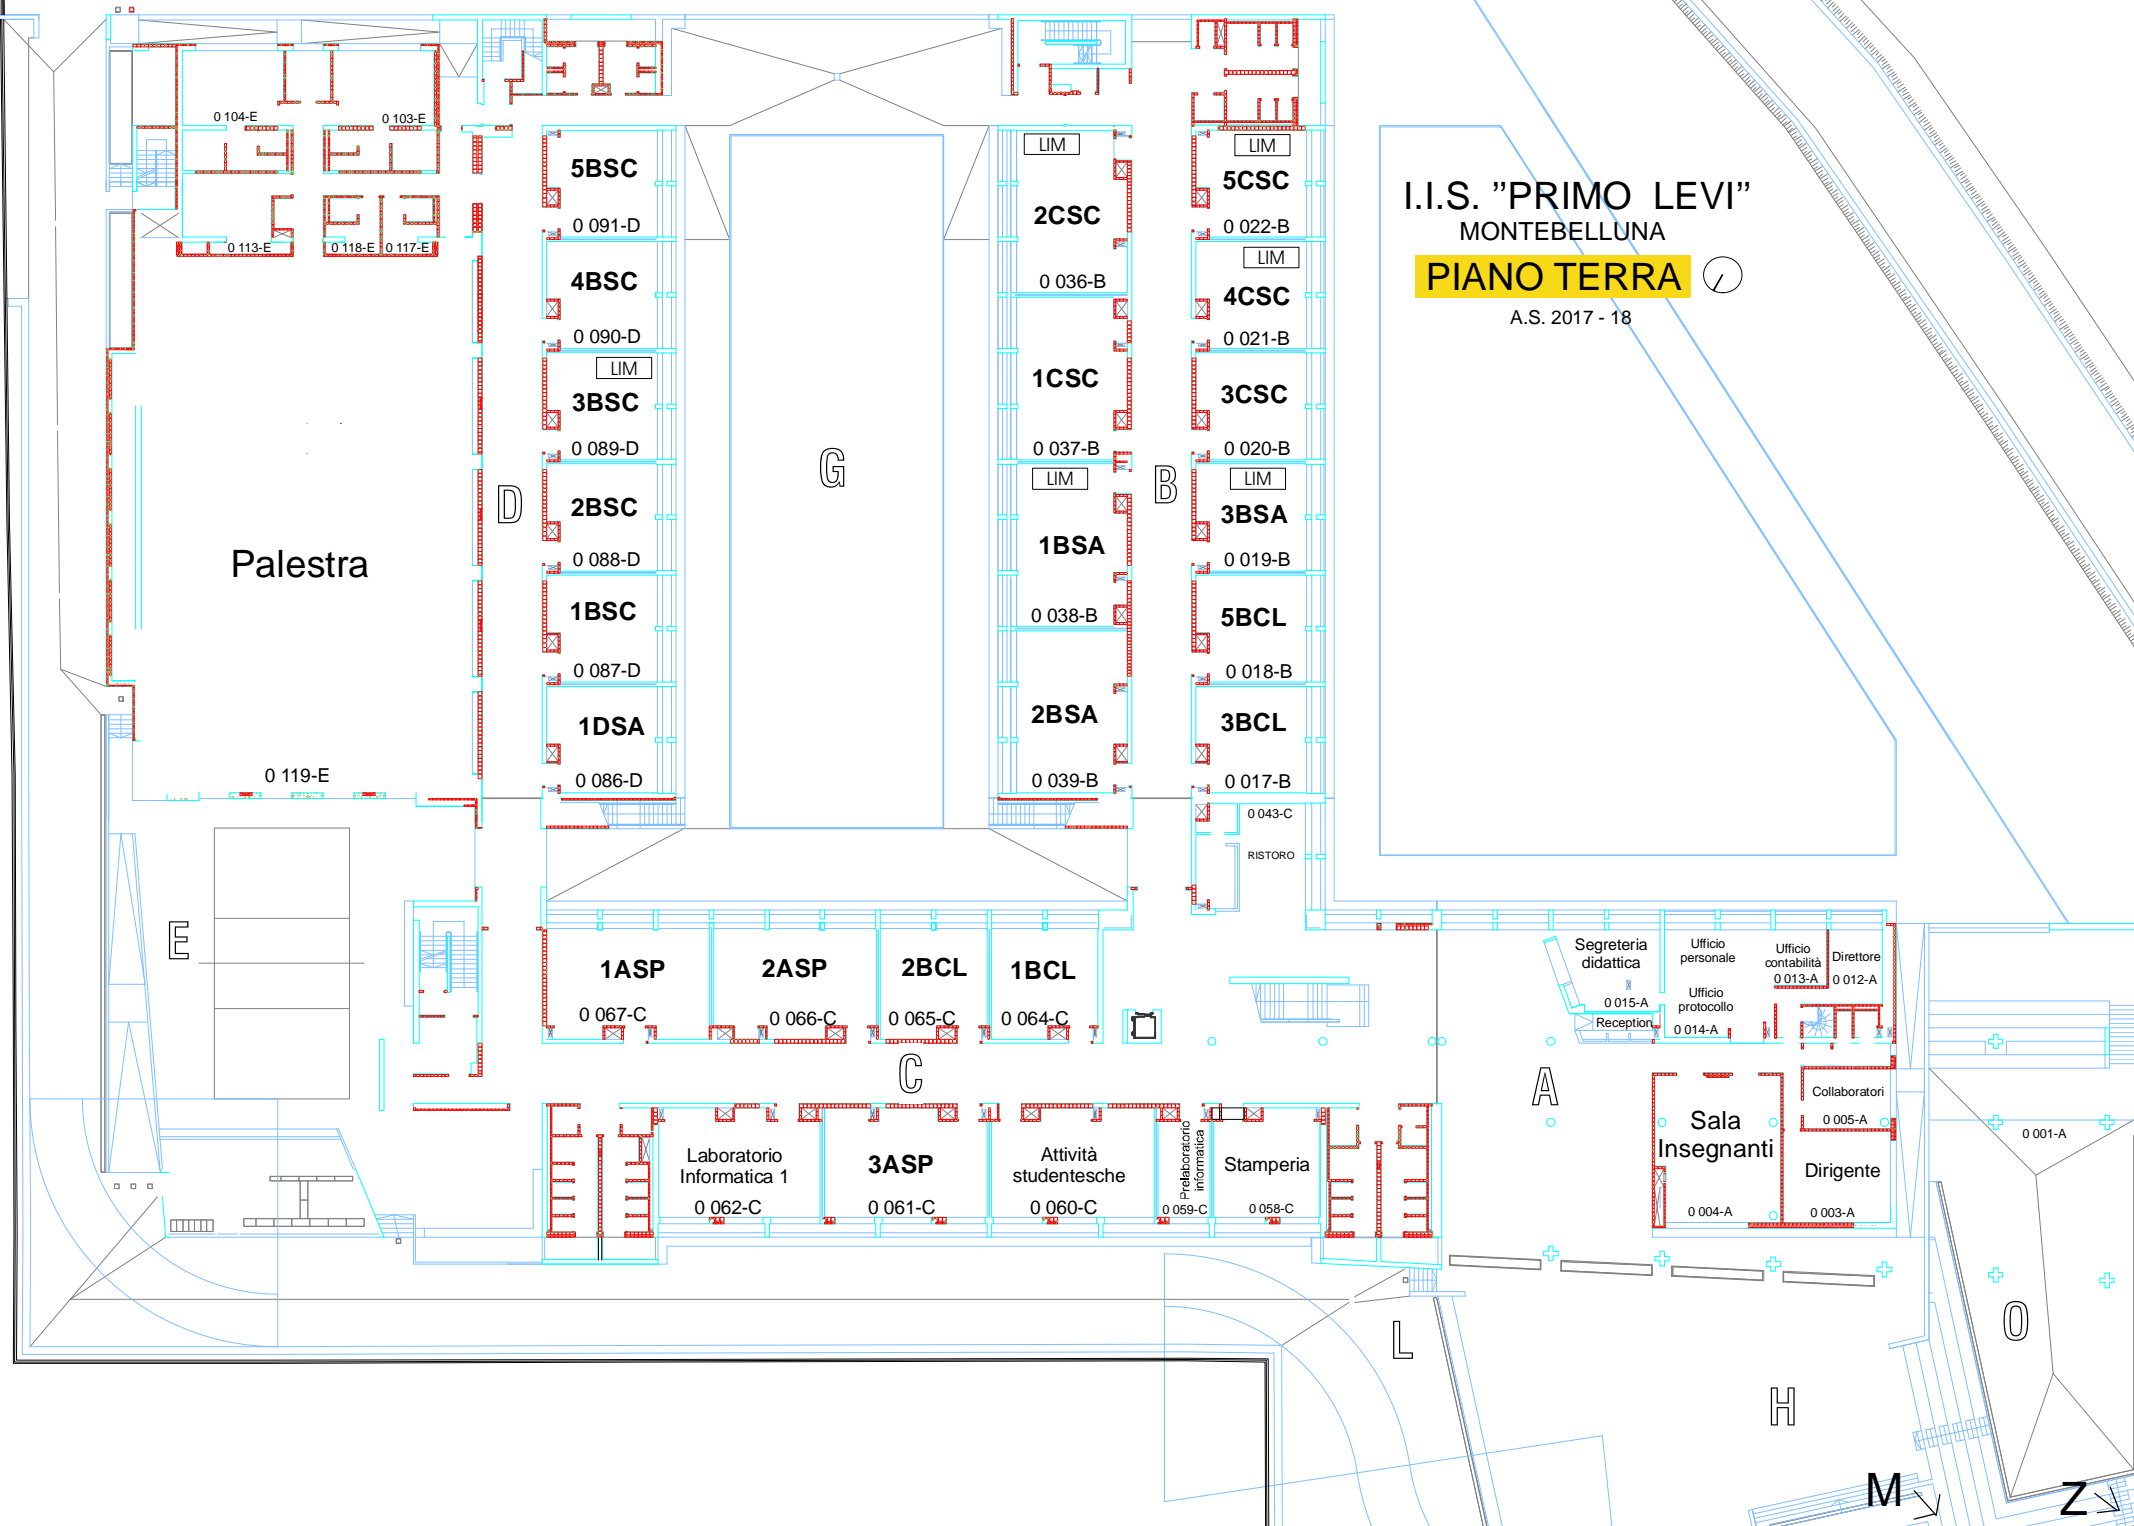

I.I.S. "PRIMO LEVI"
MONTEBELLUNA

PIANO TERRA

A.S. 2017 - 18

Palestra

E

D

G

B

C

A

H

L

M

Z

O

5BSC

4BSC

3BSC

2BSC

1BSC

1DSA

1ASP

2ASP

2BCL

1BCL

3ASP

Attività studentesche

Stamperia

LIM

2CSC

1CSC

1BSA

2BSA

LIM

5CSC

4CSC

3CSC

3BSA

5BCL

3BCL

0 043-C

RISTORO

Segreteria didattica

Ufficio personale

Ufficio contabilità

Direttore

Reception

Ufficio protocollo

Collaboratori

Dirigente

Sala Insegnanti

0 005-A

0 004-A

0 003-A

0 001-A

0 104-E

0 103-E

0 113-E

0 118-E

0 117-E

0 119-E

0 091-D

0 090-D

0 089-D

0 088-D

0 087-D

0 086-D

0 067-C

0 066-C

0 065-C

0 064-C

0 062-C

0 061-C

0 060-C

0 059-C

0 058-C

0 036-B

0 037-B

0 038-B

0 039-B

0 022-B

0 021-B

0 020-B

0 019-B

0 018-B

0 017-B

0 001-A