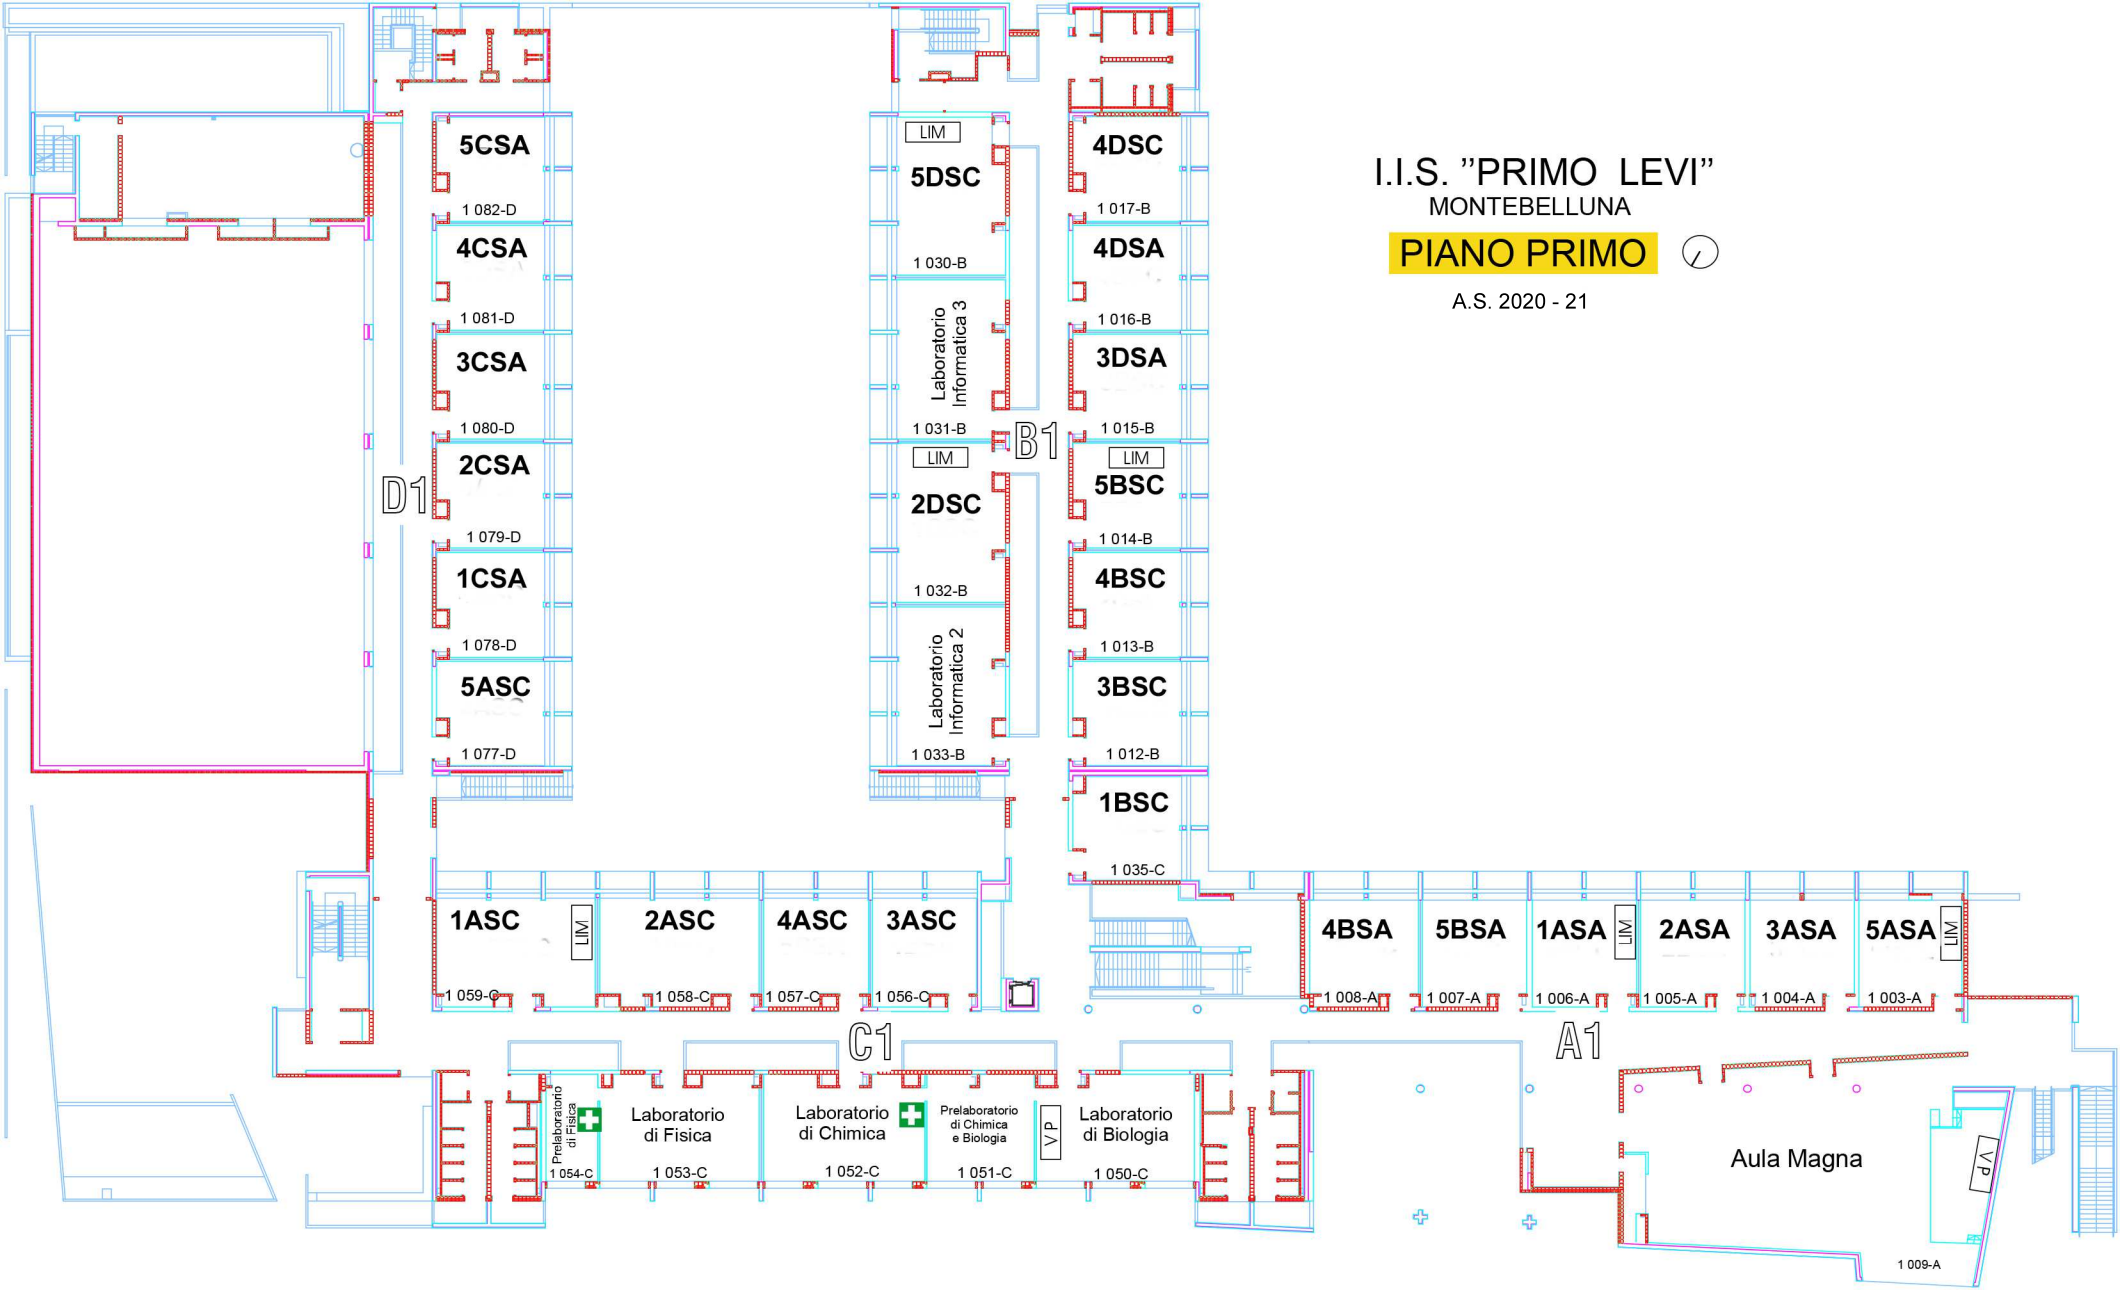

Turni di sorveglianza all'intervallo – Lunedì 14 settembre 2020

1° INTERVALLO – ORE 9,53/10,07	
PIANO TERRA	
ATRIO SETTORE A	BORDIN C.
CORRIDOIO SETTORE B	LYONS
CORRIDOIO SETTORE C	PICCOLI
CORRIDOIO SETTORE D	DOTTO
ZONA ESTERNA E	CIMOLATO
ZONA ESTERNA F	STELLA
ZONA ESTERNA G	BONORA
ZONA ESTERNA H	MORELLI
ZONA ESTERNA L	BORDIGNON
zona esterna m	CELOTTO
zona esterna o	MAZZOCATO
Zona esterna z ponticello	BEVILACQUA
PRIMO PIANO	
CORRIDOIO SETTORE A1	STIEVANO
CORRIDOIO SETTORE B1	BALDISSERA
CORRIDOIO SETTORE C1	POMARICO
CORRIDOIO SETTORE D1	LICCIARDI
SECONDO PIANO	
CORRIDOIO SETTORE C2	BACCIN

2° INTERVALLO – ORE 10,53/11,07	
PIANO TERRA	
ATRIO SETTORE A	BALDIN
CORRIDOIO SETTORE B	VEGLI
CORRIDOIO SETTORE C	BELLAN
CORRIDOIO SETTORE D	CARLUCCI
ZONA ESTERNA E	GABRIELLI
ZONA ESTERNA F	MAZZOCATO
ZONA ESTERNA G	CAPIZZI
ZONA ESTERNA H	BOTTIN
ZONA ESTERNA L	BALLESTRIN
zona esterna m	POVEGLIANO
zona esterna o	CANNONIERI
Zona esterna z ponticello	GEREMIA
PRIMO PIANO	
CORRIDOIO SETTORE A1	DAL PICCOL
CORRIDOIO SETTORE B1	MARINELLO
CORRIDOIO SETTORE C1	SARTOR
CORRIDOIO SETTORE D1	FURLANETTO
SECONDO PIANO	
CORRIDOIO SETTORE A2/C2	FORNASIERO

I.I.S. "PRIMO LEVI"
MONTEBELLUNA

PIANO TERRA

A.S. 2020 - 21

I.I.S. "PRIMO LEVI"
MONTEBELLUNA

PIANO PRIMO

A.S. 2020 - 21

I.I.S. "PRIMO LEVI"
MONTEBELLUNA

PIANO SECONDO ⌚

2 028-C

2 027-C

2 026-C

2 010-A

2 009-A

2 008-A

2 007-A

2 006-A