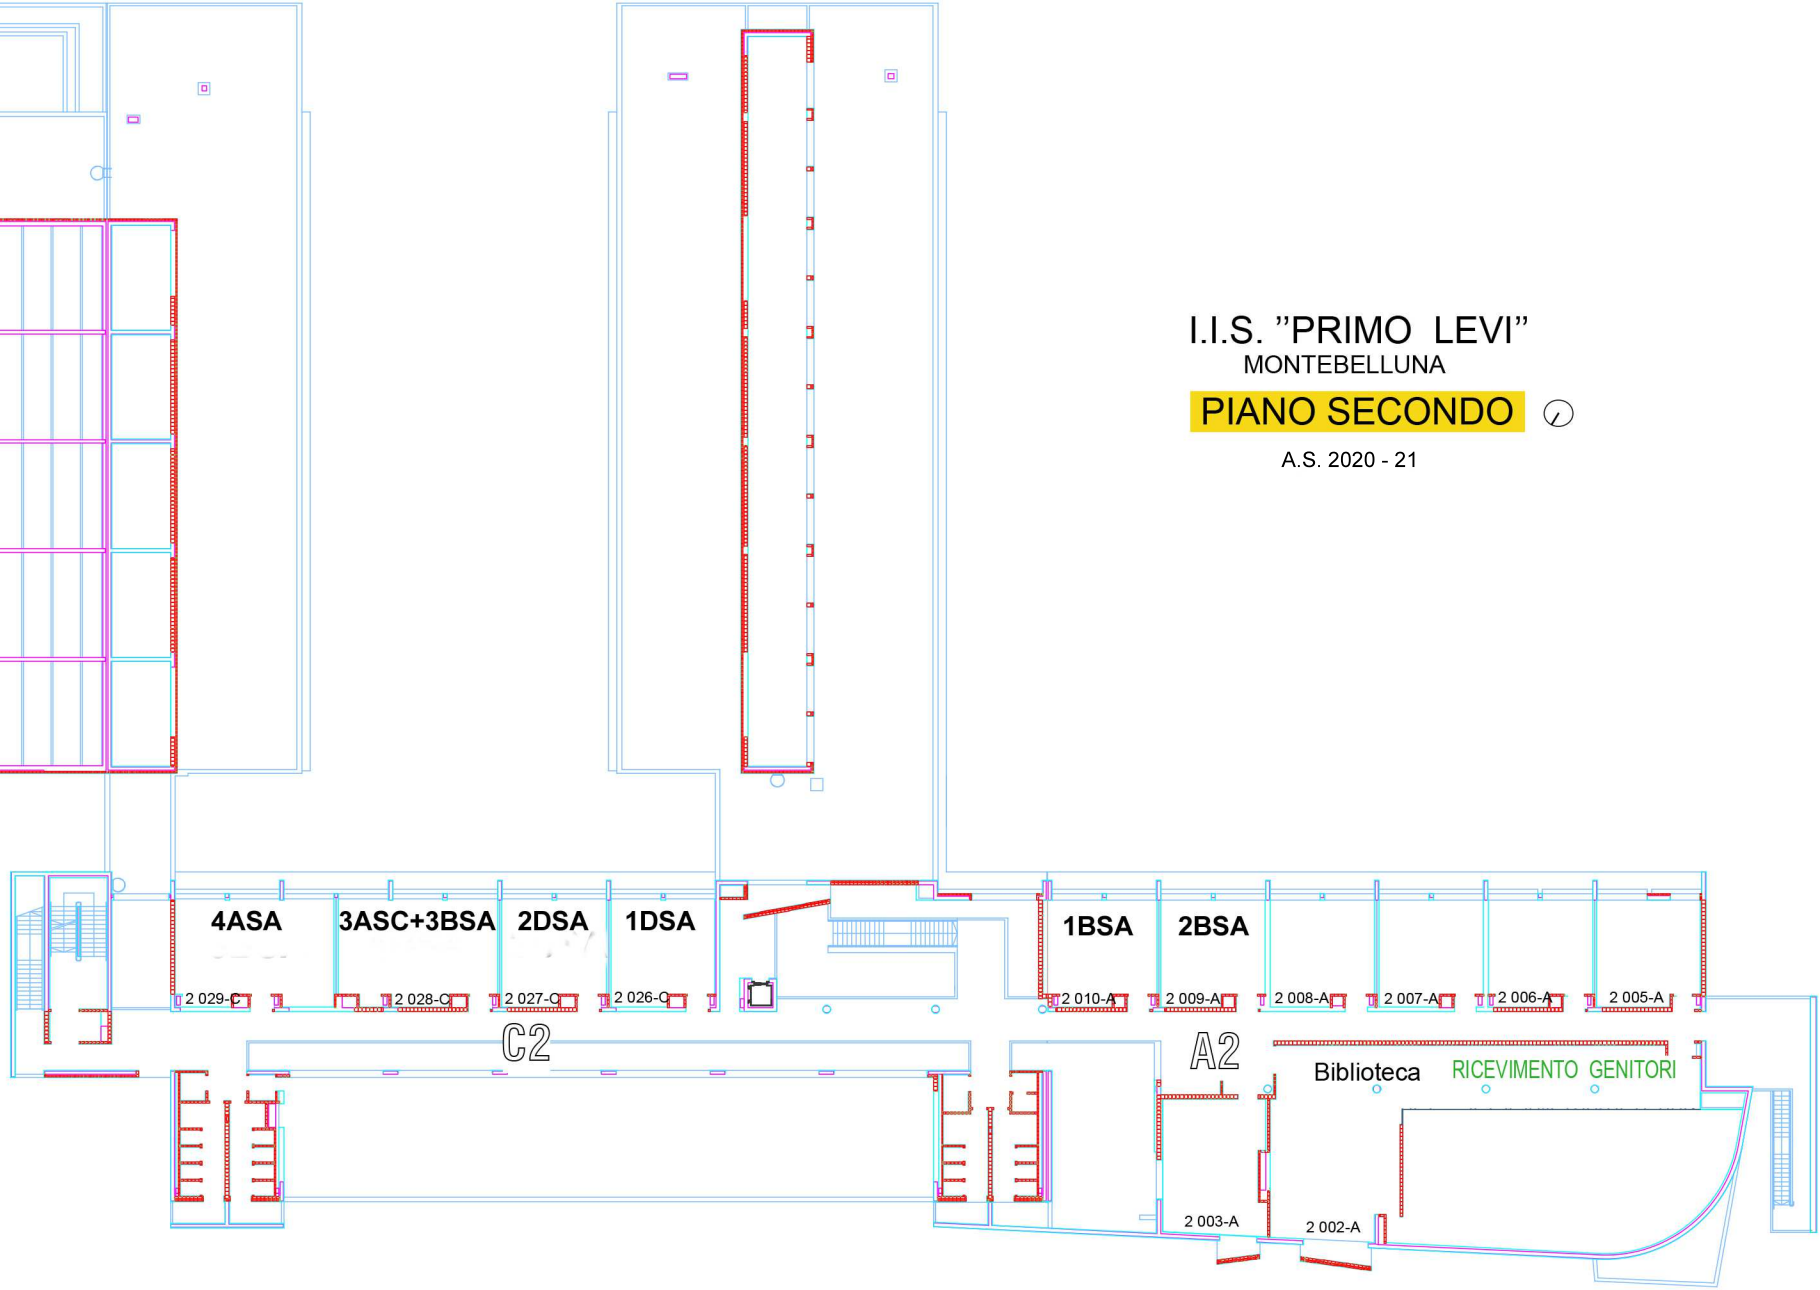

I.I.S. "PRIMO LEVI"
MONTEBELLUNA

PIANO SECONDO ⌚

A.S. 2020 - 21

4ASA

3ASC+3BSA

2DSA

1DSA

1BSA

2BSA

2 029-C

2 028-C

2 027-C

2 026-C

2 010-A

2 009-A

2 008-A

2 007-A

2 006-A

2 005-A

C2

A2

Biblioteca

RICEVIMENTO GENITORI

2 003-A

2 002-A